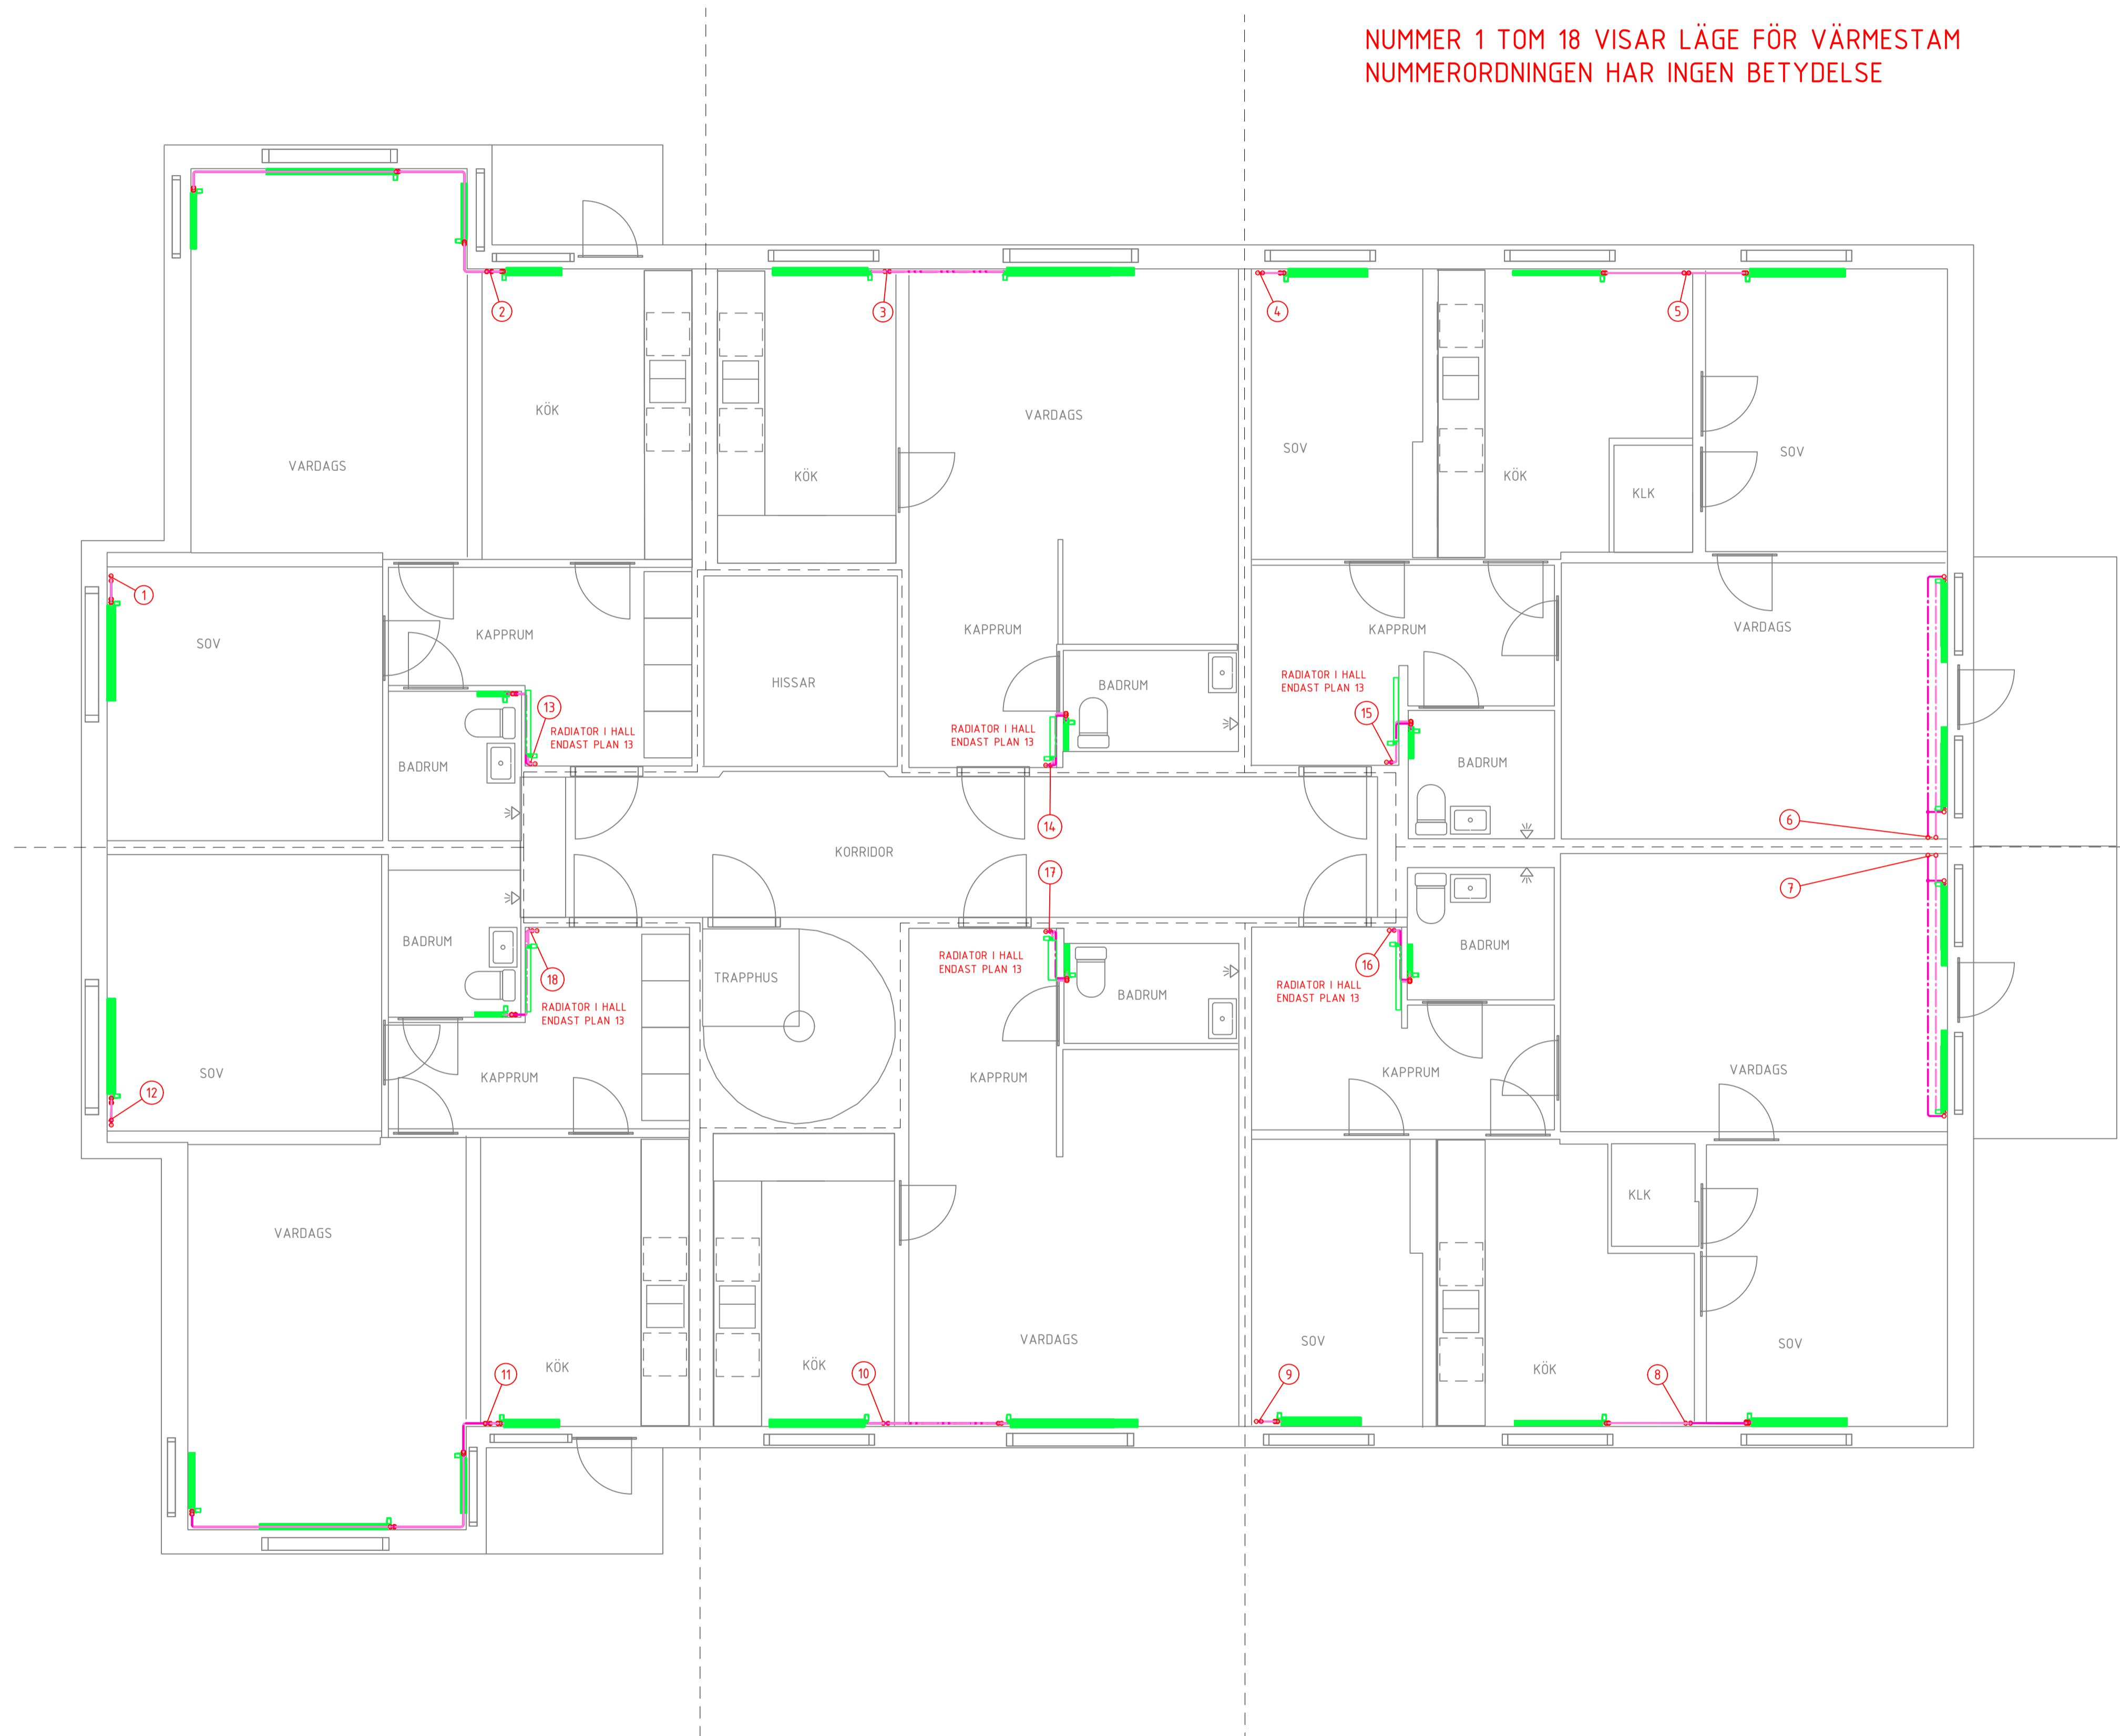

Rekylgatan 4 Värme

NUMMER 1 TOM 18 VISAR LÄGE FÖR VÄRMESTAM
NUMMERORDNINGEN HAR INGEN BETYDELSE

SKALA 1:50

METER